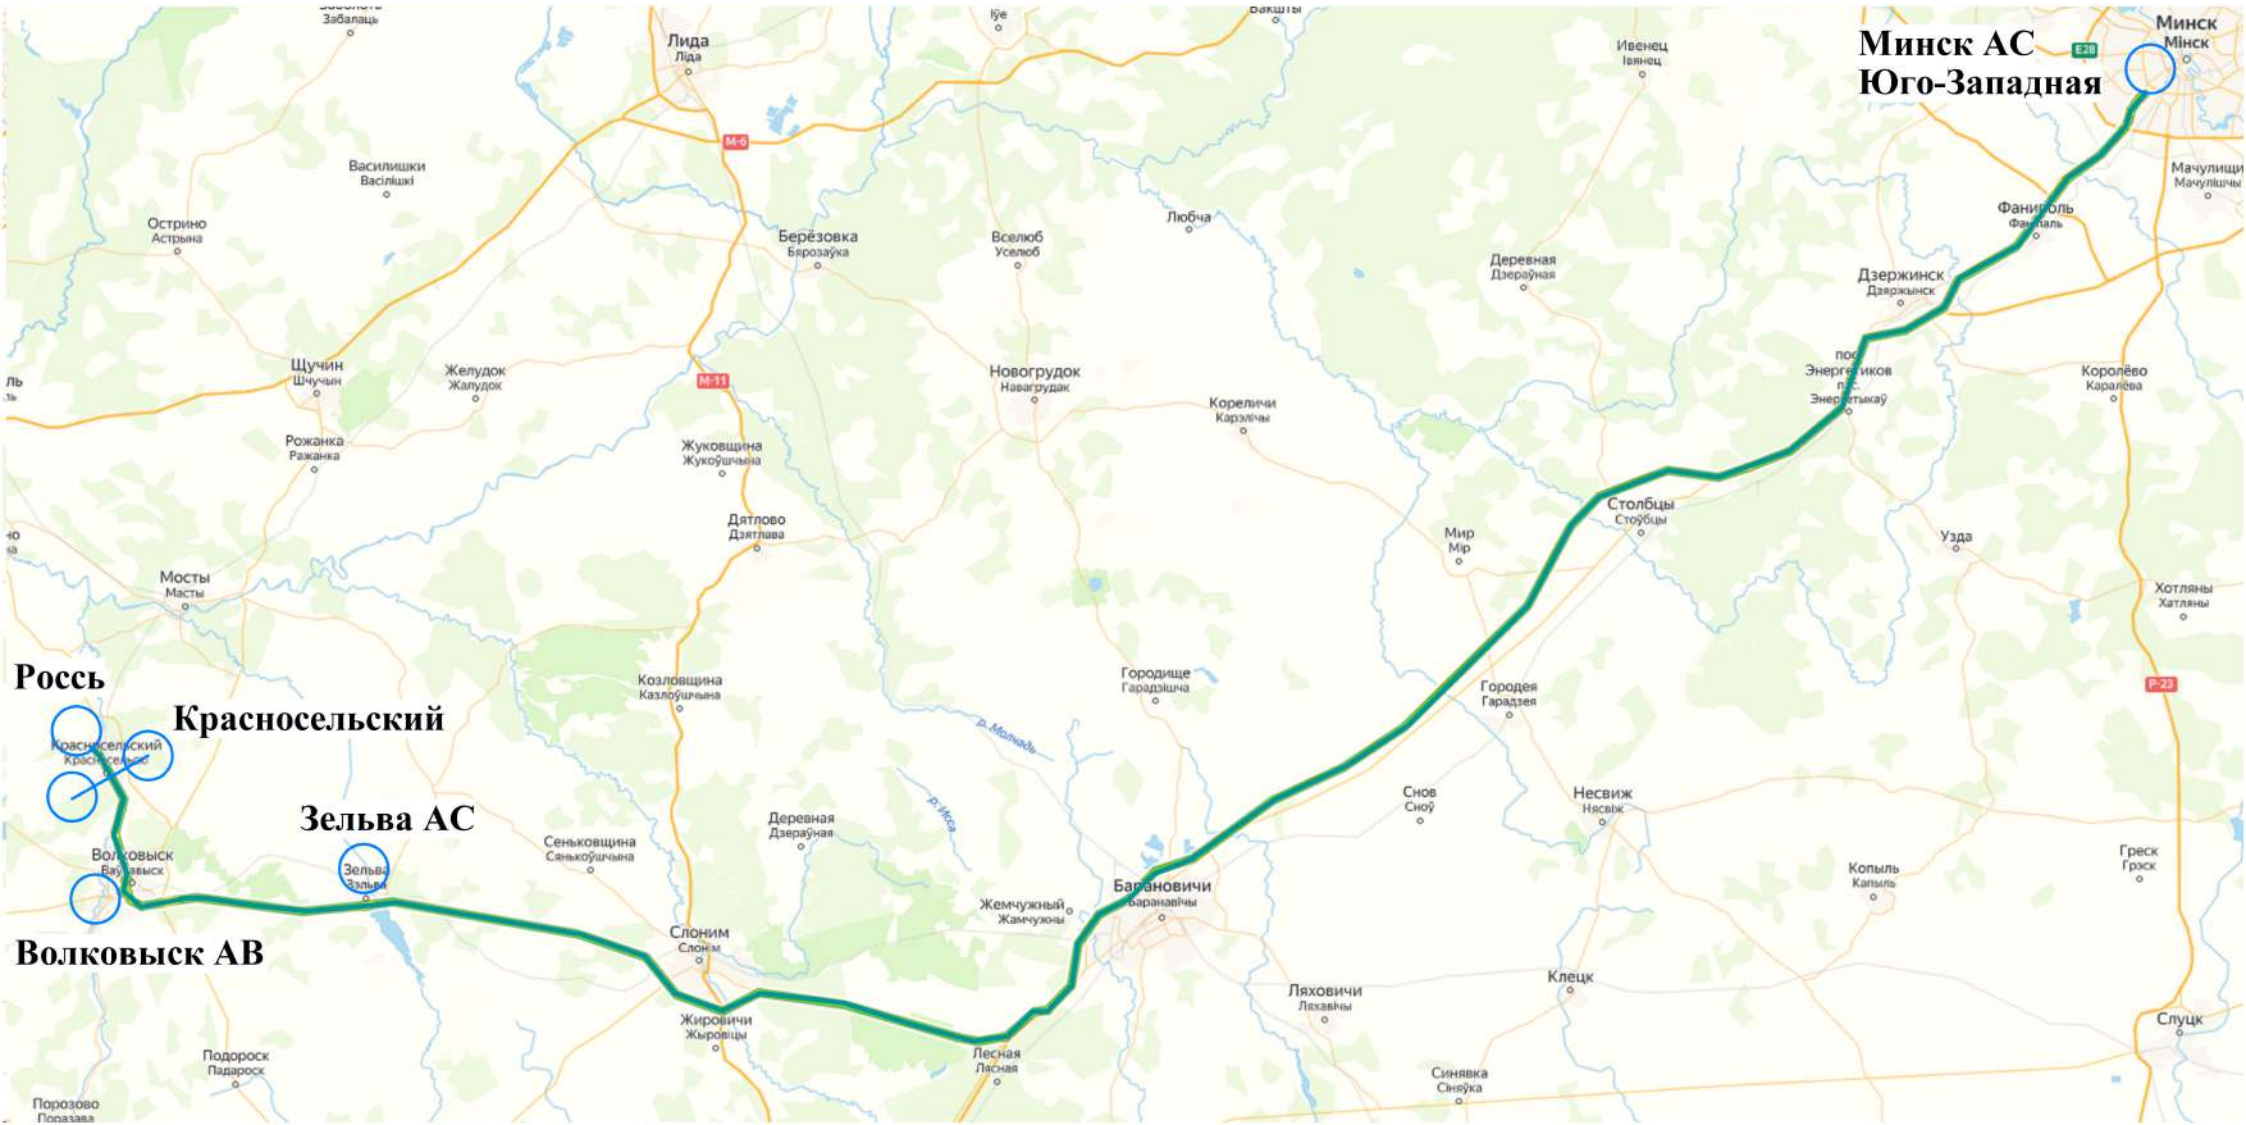

РАСПИСАНИЕ ДВИЖЕНИЯ
автобусов по междугородному межобластному
автомобильному маршруту в регулярном сообщении
№ 4723Э (Т) «Россь – Минск автостанция «Юго-Западная»

1. Наименование маршрута		2. Перевозчик			3. Протяженность маршрута			4. Периодичность		
Россь – Минск автостанция «Юго-Западная»					В прямом направлении			1	1,2,3,4,5,6	
					275 км			2		
					В обратном направлении			3	7	
					275 км			4		
5. Вид сообщения		6. Категория автобуса		7. Класс автобуса		8. В действии				
экспрессное		М ₂ , М ₃		класс В, II, III						
Прибытие	Стоянка	Отправление	Время на движение	Расстояние в прямом направлении	Наименование остановочных пунктов	Расстояние в обратном направлении	Время на движение	Прибытие	Стоянка	Отправление
ч.м.	ч.м.	ч.м.	ч.м.	км		км	ч.м.	ч.м.	ч.м.	ч.м.
Рейс № 1					Рейс № 2					
-	-	12:55	-	-	Минск АС Юго-Западная	275	3:00	21:10	-	-
15:55	0:00	15:55	3:00	233	Зельва АС	25	0:25	18:10	0:00	18:10
16:20	0:00	16:20	0:25	258	Волковыск АВ	13	0:20	17:45	0:00	17:45
16:40	0:00	16:40	0:20	271	Красносельский	4	0:05	17:25	0:00	17:25
16:45	-	-	0:05	275	Россь	-	-	-	-	17:20
Рейс № 3					Рейс № 4					
-	-	10:55	-	-	Минск АС Юго-Западная	275	3:00	21:10	-	-
13:55	0:00	13:55	3:00	233	Зельва АС	25	0:25	18:10	0:00	18:10
14:20	0:00	14:20	0:25	258	Волковыск АВ	13	0:20	17:45	0:00	17:45
14:40	0:00	14:40	0:20	271	Красносельский	4	0:05	17:25	0:00	17:25
14:45	-	-	0:05	275	Россь	-	-	-	-	17:20

Минск АС
Юго-Западная

Россь
Красносельский

Зельва АС

Волковыск АВ